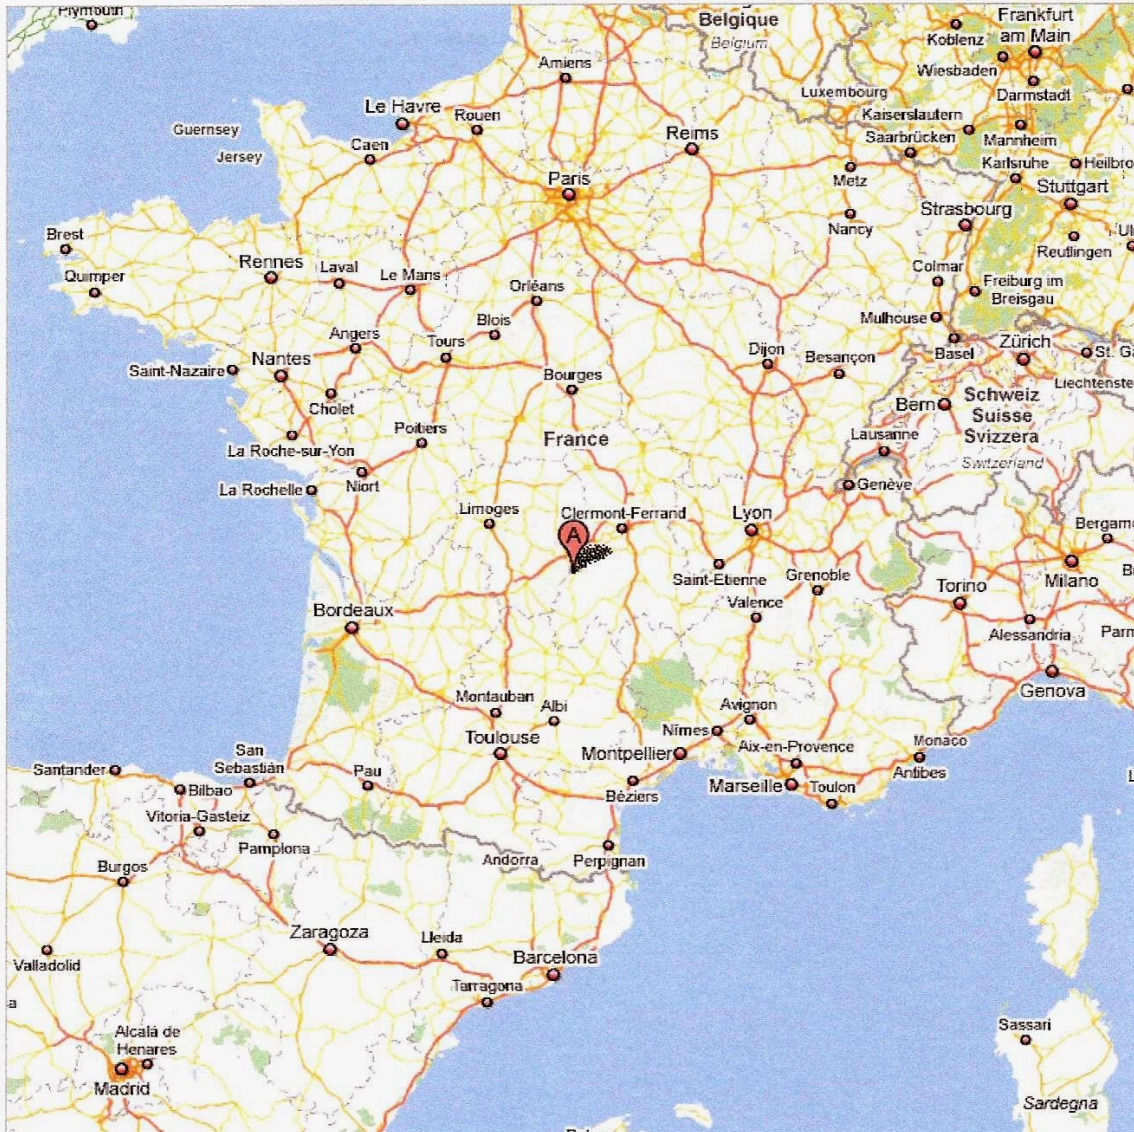

# Acces to Champagnac

champagnac - Google Maps

Pa

Google Maps France Adresse Champagnac

champagnac - Google Maps

P

Google Maps France Adresse Champagnac

Adresse **Champagnac**

- Région Auvergne au coeur du Massif Central
- Département du Cantal

- Champagnac
- Au nord du Cantal
- Environ 90 km au sud-ouest de Clermont-Ferrand

18ème Championnat d'Europe de Tir à l'Arc - Tir en Campagne

# LES PRINCIPAUX SITES D'ACTIVITÉ